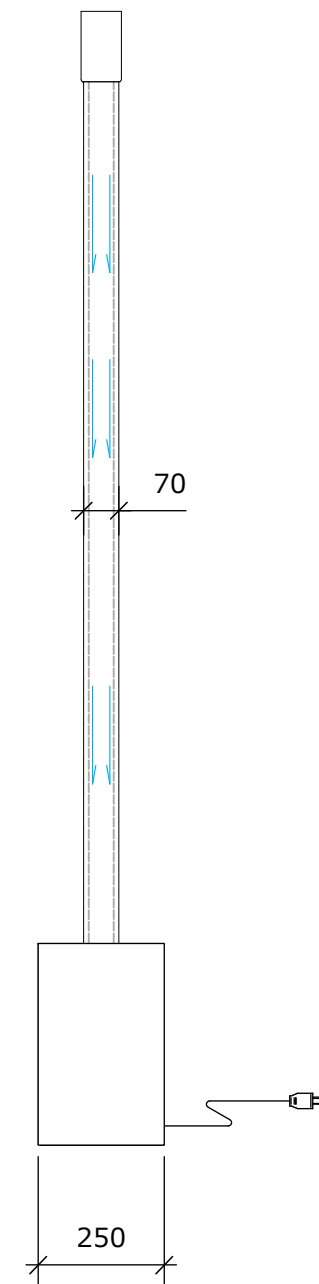

# H アクアウォールパネルレンタル用パネル水槽

## W600 スタンダードタイプ <設置台付き簡単設置プラン>… アクアウォールパネル水槽, ポンプ, 照明, 設置台の一体型セット

アクアウォールパネル水槽に設置台をセットにした簡単設置が可能なプランです。水槽設置台だけでパネルを支える為、動線への設置やオペレーションには注意が必要ですが、ポンプ・照明が設置台内部に収まっている簡単設置可能なセットです。

### ご注意

- ・水槽には寄りかかたりしないでください
- ・当設備機材は重心位置が高い為、動線に設置する場合には水槽パネル上部に倒れ止め工事が必要となります (別途工事) →詳しくはご相談ください。