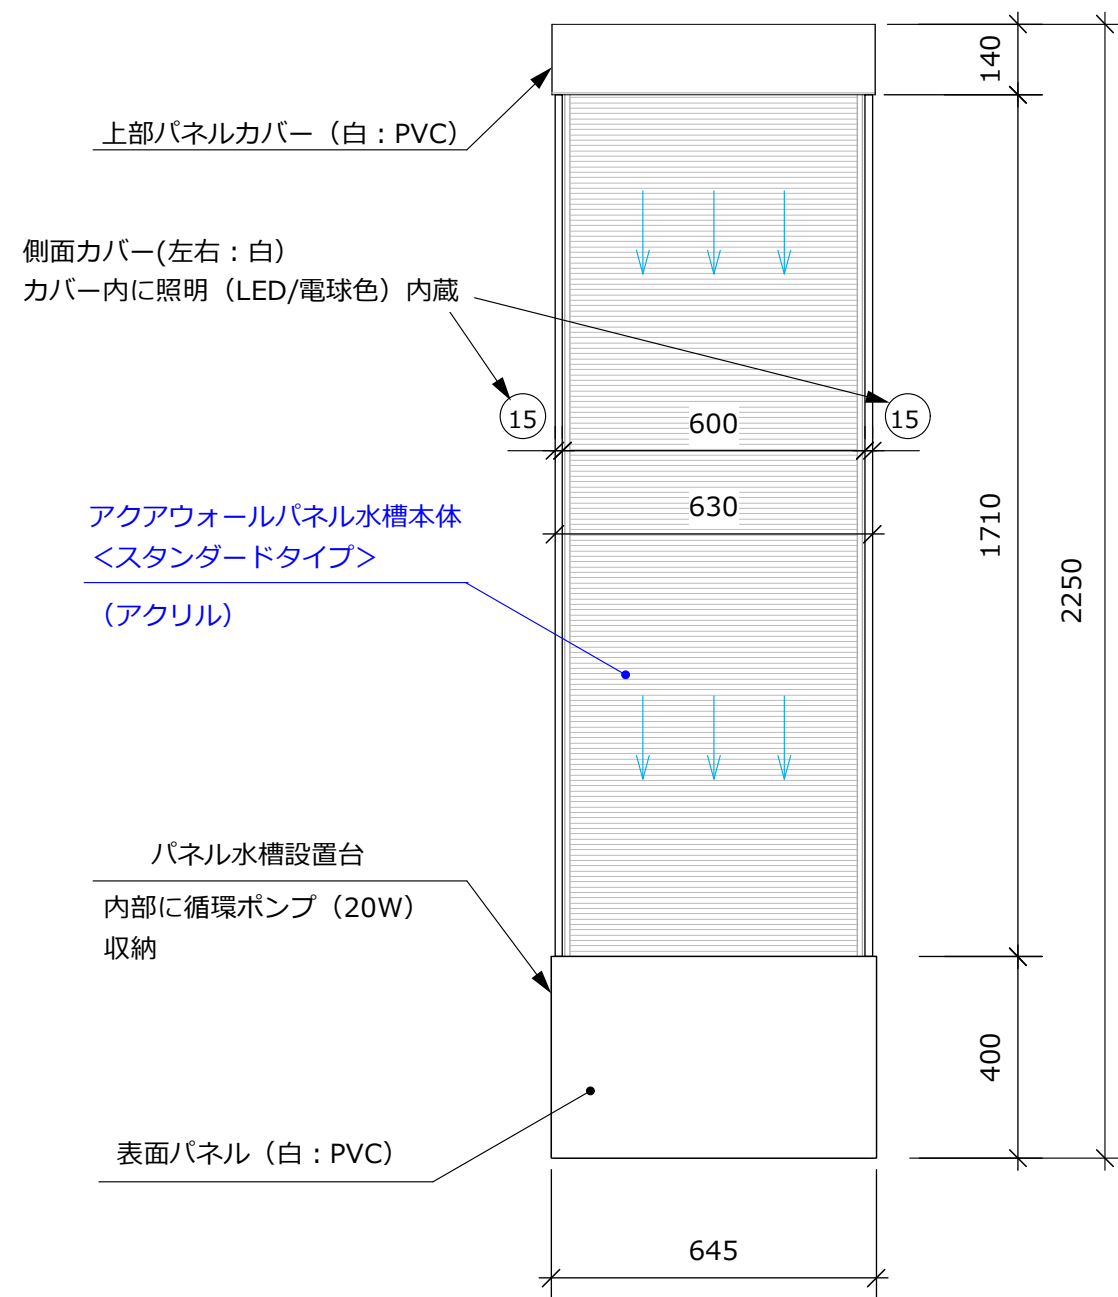

# H アクアウォールパネルレンタル用パネル水槽

## W600 スタンダードタイプ <設置台付き簡単設置プラン>… アクアウォールパネル水槽, ポンプ, 照明, 設置台の一体型セット

アクアウォールパネル水槽に設置台をセットにした簡単設置が可能なプランです。水槽設置台だけでパネルを支える為、動線への設置やオペレーションには注意が必要ですが、ポンプ・照明が設置台内部に収まっている簡単設置可能なセットです。

### ご注意

- ・水槽には寄りかかたりしないでください
- ・当設備機材は重心位置が高い為、動線に設置する場合には水槽パネル上部に倒れ止め工事が必要となります (別途工事) →詳しくはご相談ください。