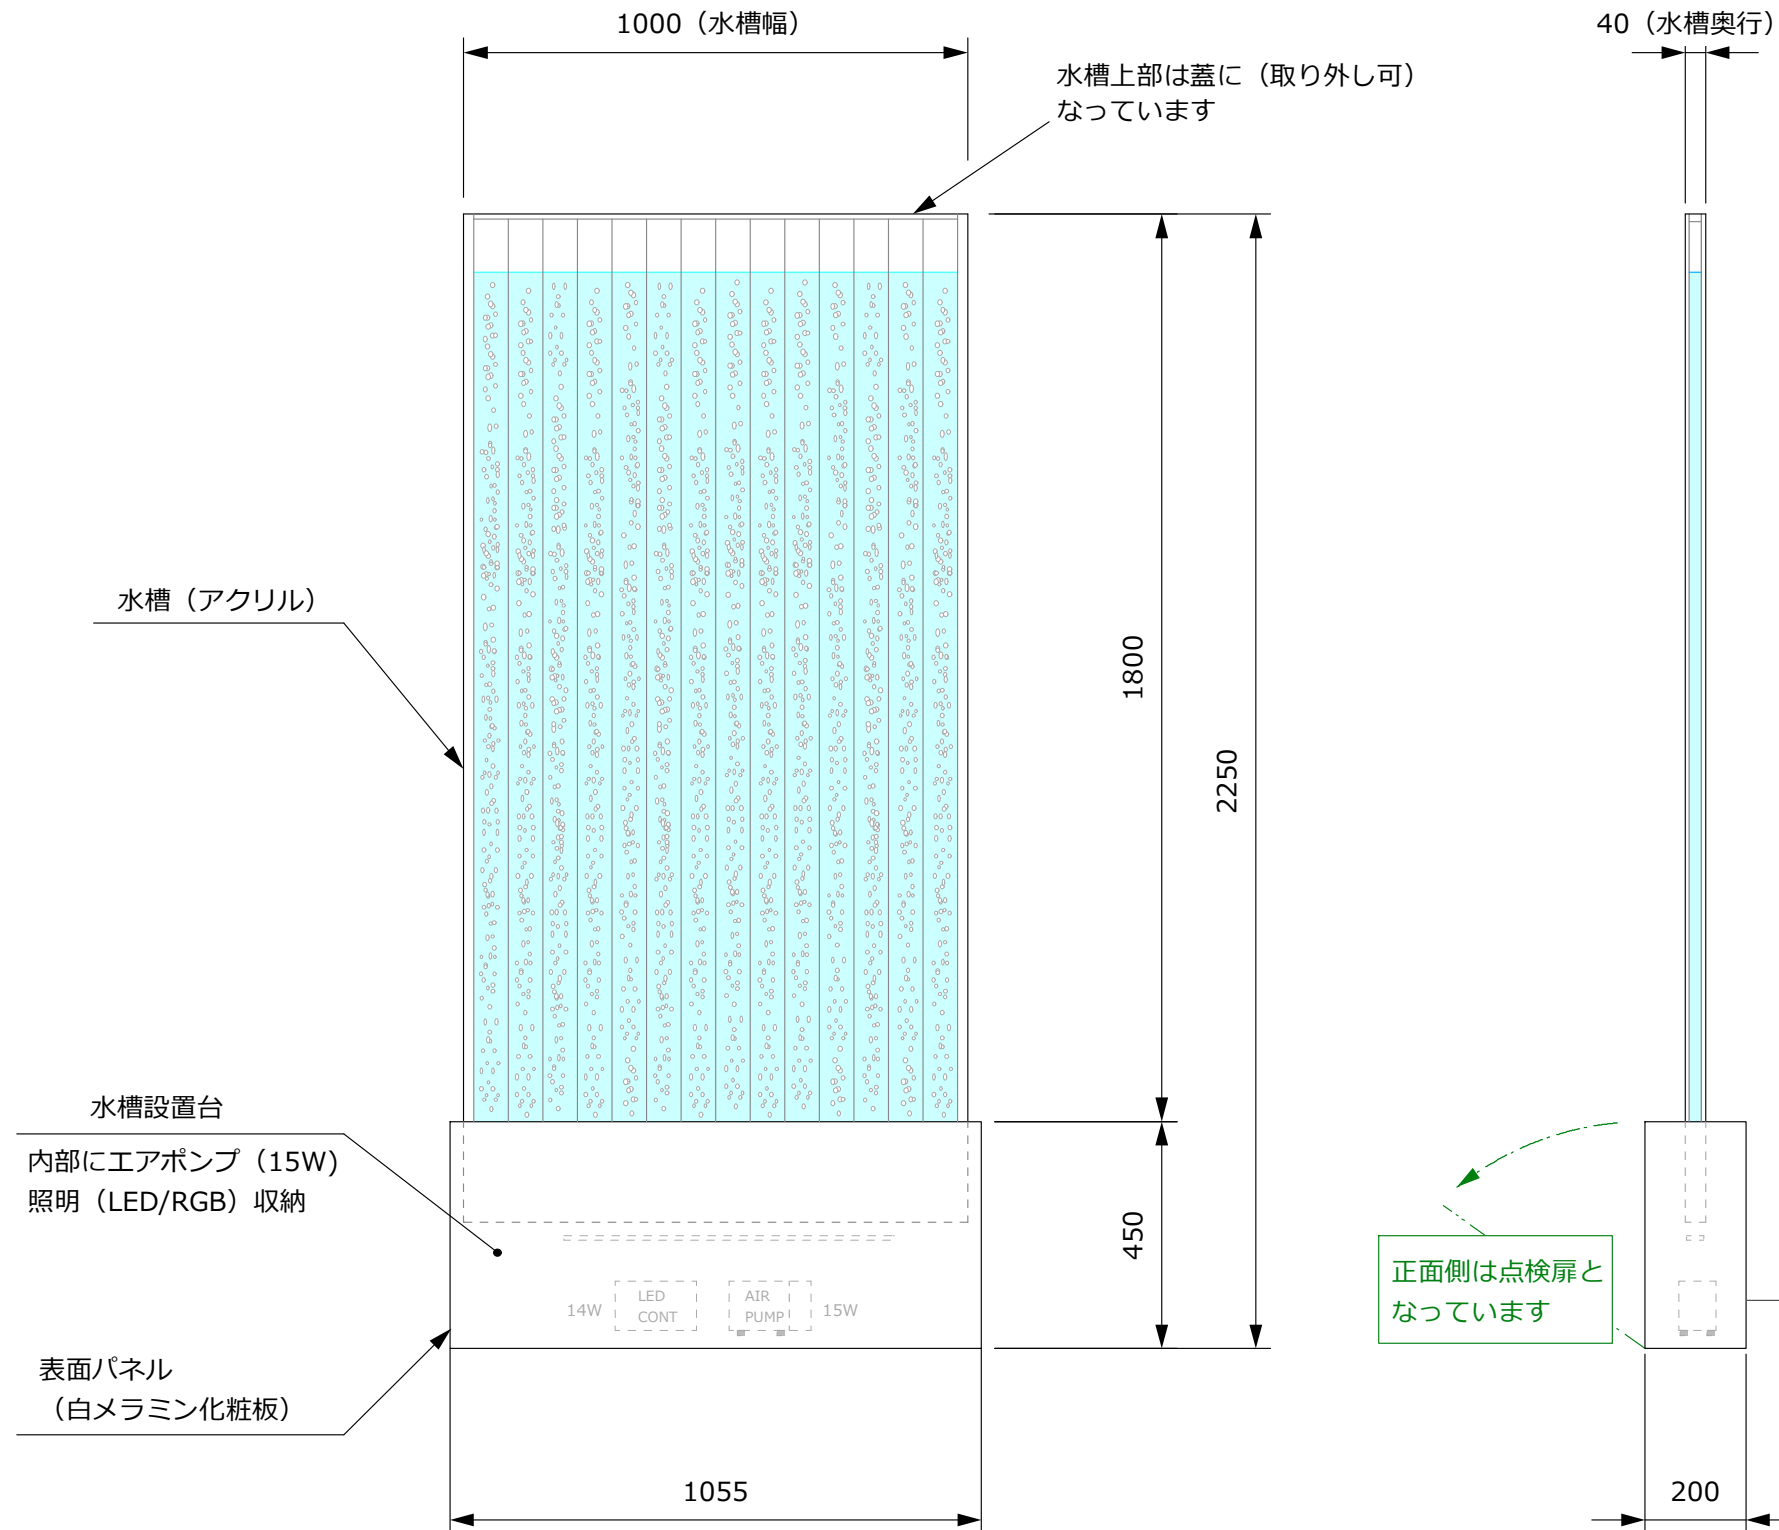

B パールエアレーションレンタル用水槽

ラージパネルタイプ<設置台付き簡単設置プラン>…パールエアレーション水槽, エアポンプ, 照明, 設置台のセット

水槽パネルに設置台をセットにした簡単設置が可能なプランです。水槽設置台だけでパネルを支える為、動線への設置やオペレーションには注意が必要ですが、エアポンプ・照明が設置架台内に収まっている簡単設置可能なセットです。

ご注意

- ・水槽には寄りかかたりしないでください
- ・当設備機材は重心位置が高い為、動線に設置する場合には水槽パネル上部に倒れ止め工事が必要となります (別途工事) →詳しくはご相談ください。

水槽には寄りかかたりしないでください。 / お貸出し専用機の為、若干の傷や汚れがある場合があります。 / お貸出し可能機は数に限りがあります。 →詳しくはご相談ください。