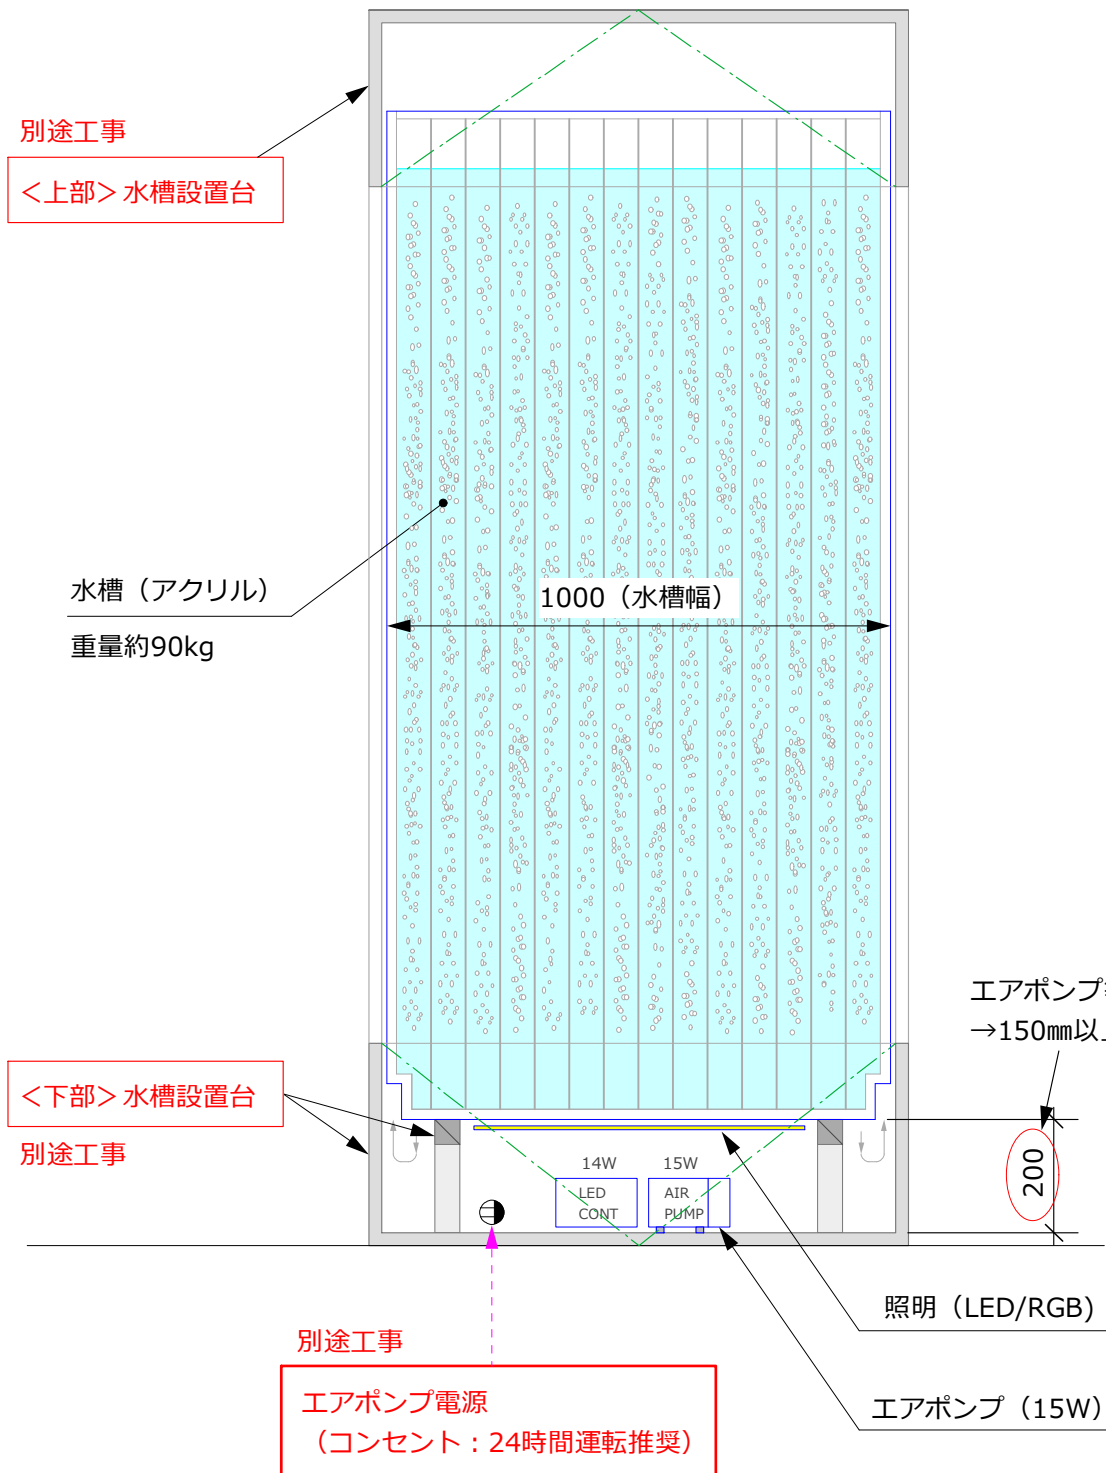

A パールエアレーションレンタル用水槽

ラージパネルタイプ<フリー設計プラン>…パールエアレーション水槽, エアポンプ, 照明のセット

水槽パネル固定台をデザインに合わせて製作いただき、そこにパールエアレーションパネルを納めていくプランとなります。
水槽パネル2枚、3枚…と並べて設置することも可能です。

※青色部が当支給部品となります

＜上部＞正面パネル
→点検の為取外し
可能なものとしてください

水槽には寄りかかたりしないでください。 / お貸出し専用機の為、若干の傷や汚れがある場合があります。 / お貸出し可能機は数に限りがあります。 →詳しくはご相談ください。