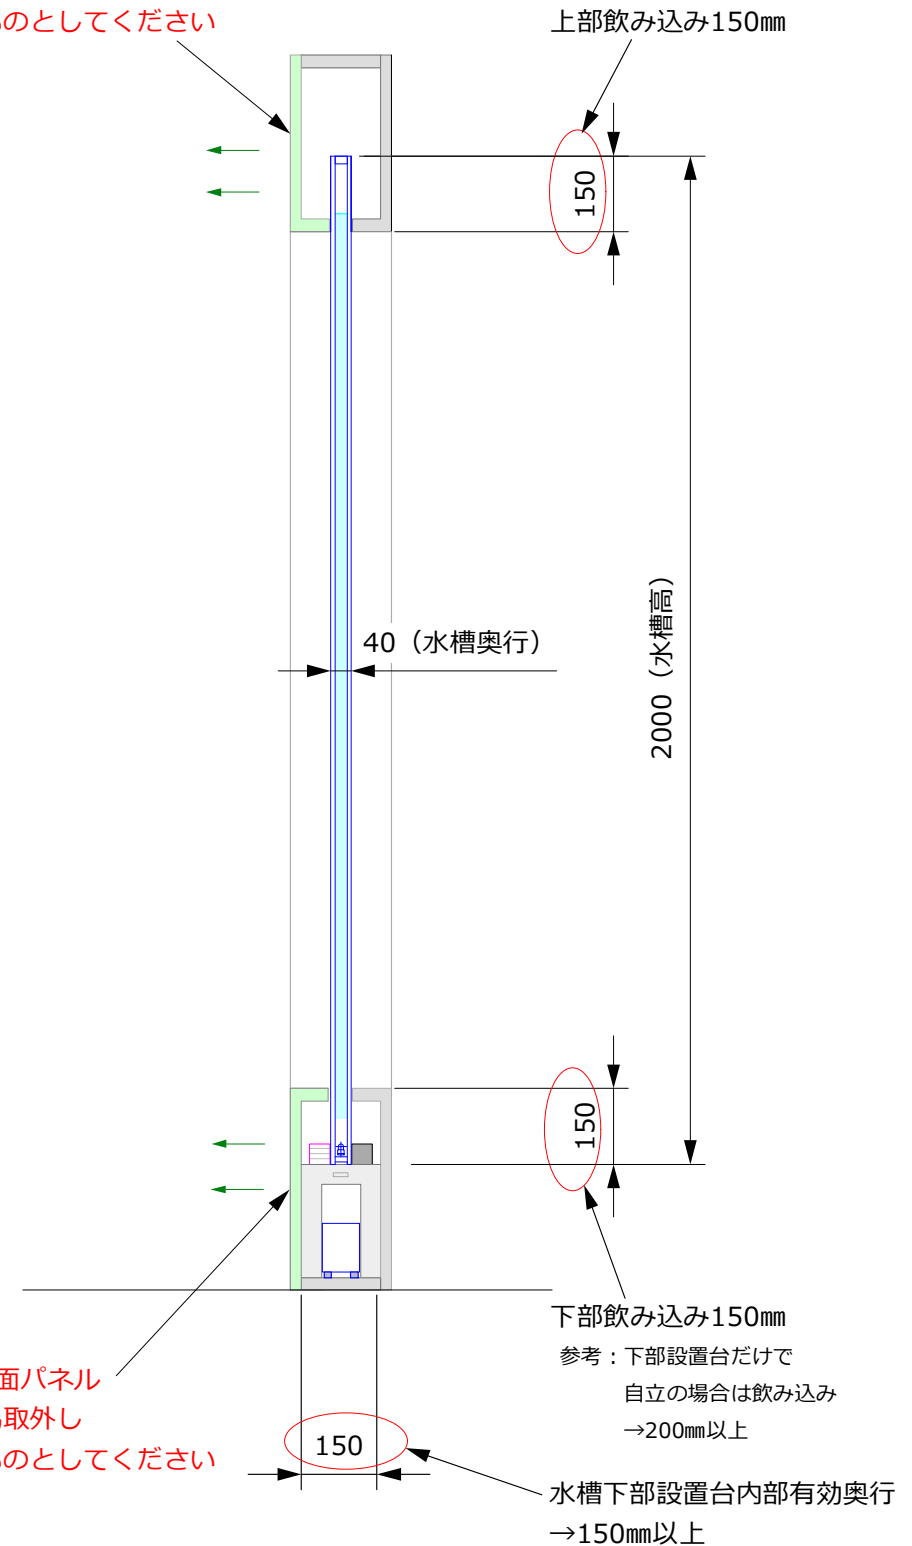

A パールエアレーションレンタル用水槽

ラージパネルタイプ<フリー設計プラン>…パールエアレーション水槽, エアポンプ, 照明のセット

水槽パネル固定台をデザインに合わせて製作いただき、そこにパールエアレーションパネルを納めていくプランとなります。
水槽パネル2枚、3枚…と並べて設置することも可能です。

※青色部が当支給部品となります

＜上部＞正面パネル
→点検の為取外し
可能なものとしてください

水槽には寄りかかたりしないでください。 / お貸出し専用機の為、若干の傷や汚れがある場合があります。 / お貸出し可能機は数に限りがあります。 →詳しくはご相談ください。